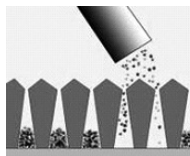

T-Mat Smart

Tar effektivt hånd om smussen samtidig som den skjuler den

Bruksområde

T-Mat Smart er en førsteklasses tekstilmatte som effektivt tar hånd om smussen og skjuler den. Den kan brukes i entréer med mye trafikk (klasse 32).

Den plasseres helst som siste del i en komplett entréløsning sammen med en skrapematte eller alene der det ikke er plass eller behov for en skrapematte.

Mindre smuss gjør den daglige rengjøringen lettere og slitasjonen av gulvet mindre.

Teknisk spesifisering

- Åpen klippet lugg av av 100% tvinnet polyamid. 950 gr/m²
- Bakside: PURA backing - uten PVC
- Høyde: totalt 8 mm hvor lugg er 6 mm
- Vekt (totalt): 3 100 gr/ m²
- Vannbinding: Ca 6,2 L/m²
- Brandklassifisert: Euroclass Cfl/s1
- Komfort EN 1307: LC2
- Statisk elektrisitet ISO 6356: <-1,4 kV

Fordeler

- 80% av smussen i bygninger kommer utenfra. Effektive skrape- og tørkematter stopper smussen allerede ved døren.
- Det smarte med T-Mat Smart ligger i den åpne konstruksjonen. Fibrene tvinnes slik at de blir stabile og klarer å stå rett opp. På den måten passerer smussen og fukten enkelt ned mellom de tvinnede fiberene og legger seg i bunnen av matten. Dette gjør at matten ser ren og fin ut samtidig som den beholder funksjonen mye lengre.
- Når matten skal rengjøres slipper de åpne, tvinnede fiberene lett fra seg smussen.
- T-Mat Smart er produsert av polyamid, et materiale med suverene egenskaper når det kommer til slitestyrke, fargebestandighet og absorberingsevne.